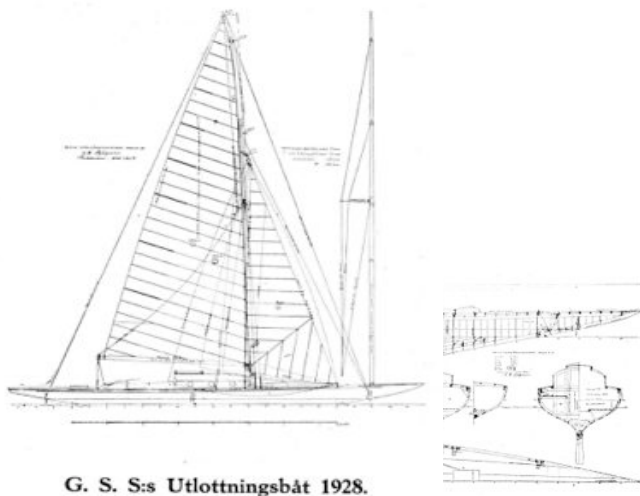

## SATANA, G. S. S:s utlottningsbåt 1928.

En 30 kvm. Skärgårdskryssare ritad av herr K. E. Sjögren, bygges hos båtbyggare E. Eriksson, Strängnäs, efter Svenska Seglarförbundets bestämmelser av år 1925.

Dimensioner:

Längd ö. a.	11,78 m
" i vl.	7,31 "
Största bredd	1,976 "
Djupg.	1,35 "
Kölvikt, bly	1,230 kg
Displacement	2,280 kg

I Göta Segelsällskaps årsbok 1928 rapporteras i Styrelseberättelsen för 1927, bl a att:

"Sällskapet har för år 1928 beställt en 30 kvm. skärgårdskryssare, konstruerad av Hr. K. E. Sjögren, vid E. Erikssons varv i Strängnäs och vi må hoppas att även denna liksom de flesta av sina föregångare skall härja väldigt bland seglartroféerna." ("Konstruerad för laber bris").

I GSS årsbok 1929 finns första fotografiet av 30:an "SATANA", S49, fotograferat av Tore Stark.

I samma årsbok kan man läsa i Styrelseberättelsen för 1928 att: Utlottningsbåten för året (1928), en 30 kvm. skärgårdskryssare, konstruerad av K. E. Sjögren och byggd på E. Erikssons varv i Strängnäs vanns på lott N:r 1468 av Hr G. Olsson med adress Gravarna, i Bohuslän. Båten har dock genom köp av en medlem, återbördats till sällskapet. Den som köpte SATANA av vinnaren hette Herr E. Lilja.