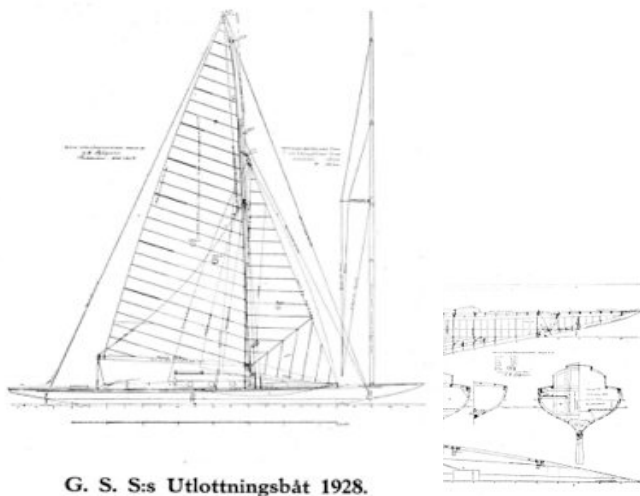

SATANA, G. S. S:s utlottningsbåt 1928.

En 30 kvm. Skärgårdskryssare ritad av herr K. E. Sjögren, bygges hos båtbyggare E. Eriksson, Strängnäs, efter Svenska Seglarförbundets bestämmelser av år 1925.

Dimensioner:

Längd ö. a.	11,78 m
” i vl.	7,31 ”
Största bredd	1,976 ”
Djupg.	1,35 ”
Kölvikt, bly	1,230 kg
Displacement	2,280 kg

I Göta Segelsällskaps årsbok 1928 rapporteras i Styrelseberättelsen för 1927, bl a att:

”Sällskapet har för år 1928 beställt en 30 kvm. skärgårdskryssare, konstruerad av Hr. K. E. Sjögren, vid E. Erikssons varv i Strängnäs och vi må hoppas att även denna liksom de flesta av sina föregångare skall härja väldigt bland seglartroféerna.” (“Konstruerad för laber bris”).

I GSS årsbok 1929 finns första fotografiet av 30:an ”SATANA”, S49, fotograferat av Tore Stark.

I samma årsbok kan man läsa i Styrelseberättelsen för 1928 att: Utlottningsbåten för året (1928), en 30 kvm. skärgårdskryssare, konstruerad av K. E. Sjögren och byggd på E. Erikssons varv i Strängnäs vanns på lott N:r 1468 av Hr G. Olsson med adress Gravarna, i Bohuslän. Båten har dock genom köp av en medlem, återbördats till sällskapet. Den som köpte SATANA av vinnaren hette Herr E. Lilja.